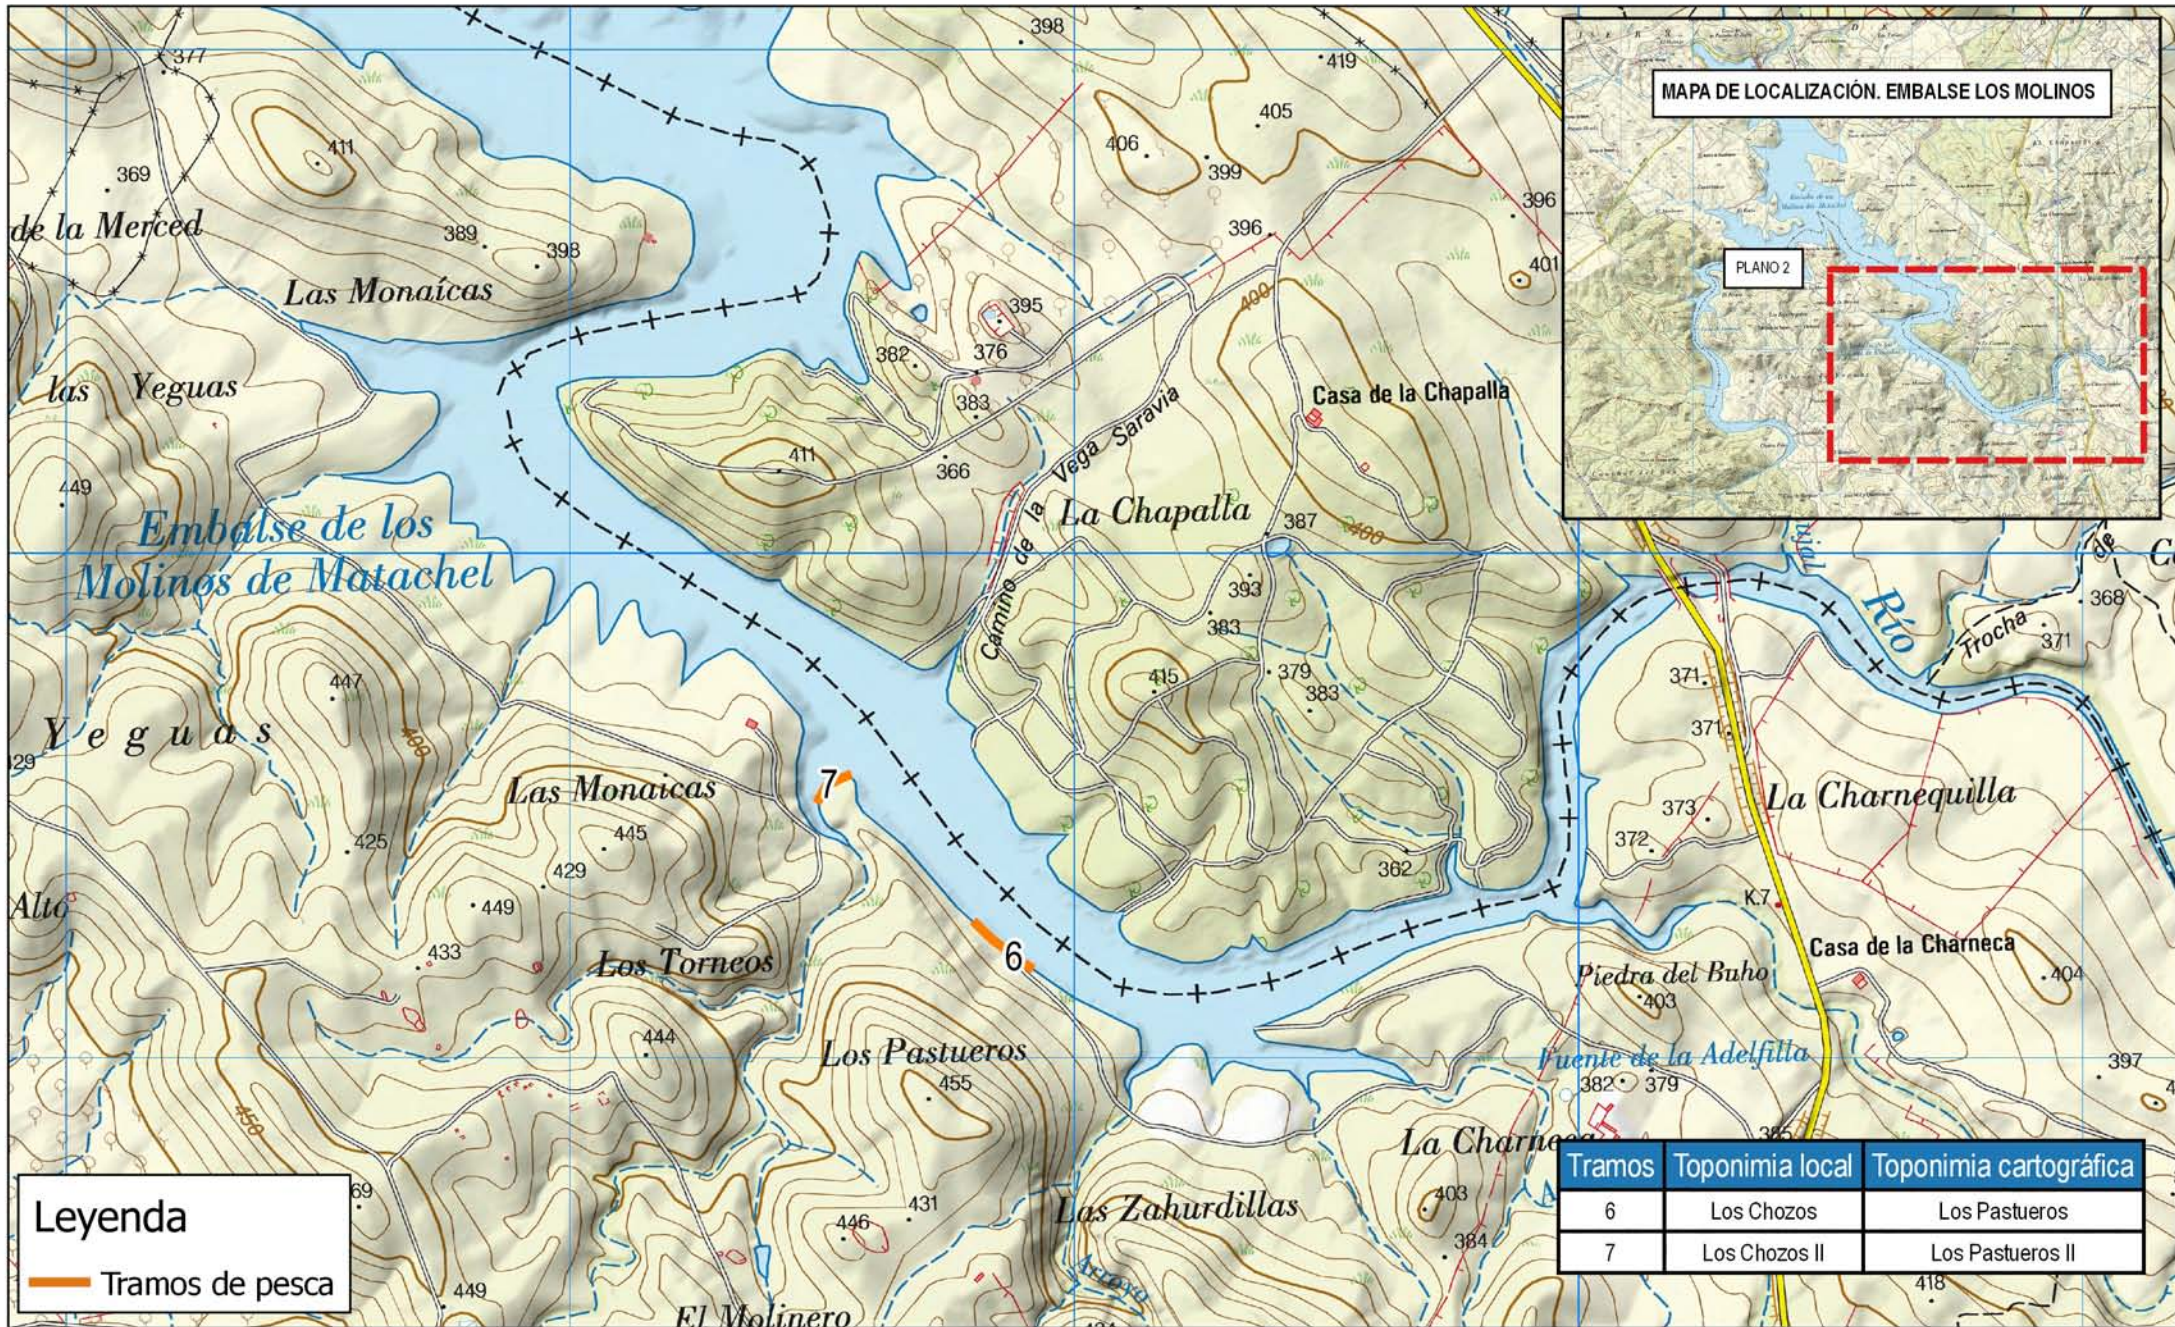

PLANO II. TRAMOS DE CONCURSO DE PESCA PARA EL EMBALSE DE "LOS MOLINOS".

JUNTA DE
EXTREMADURA

Escala 1:10000

Leyenda

— Tramos de pesca

Tramos	Toponimia local	Toponimia cartográfica
6	Los Chozos	Los Pastueros
7	Los Chozos II	Los Pastueros II