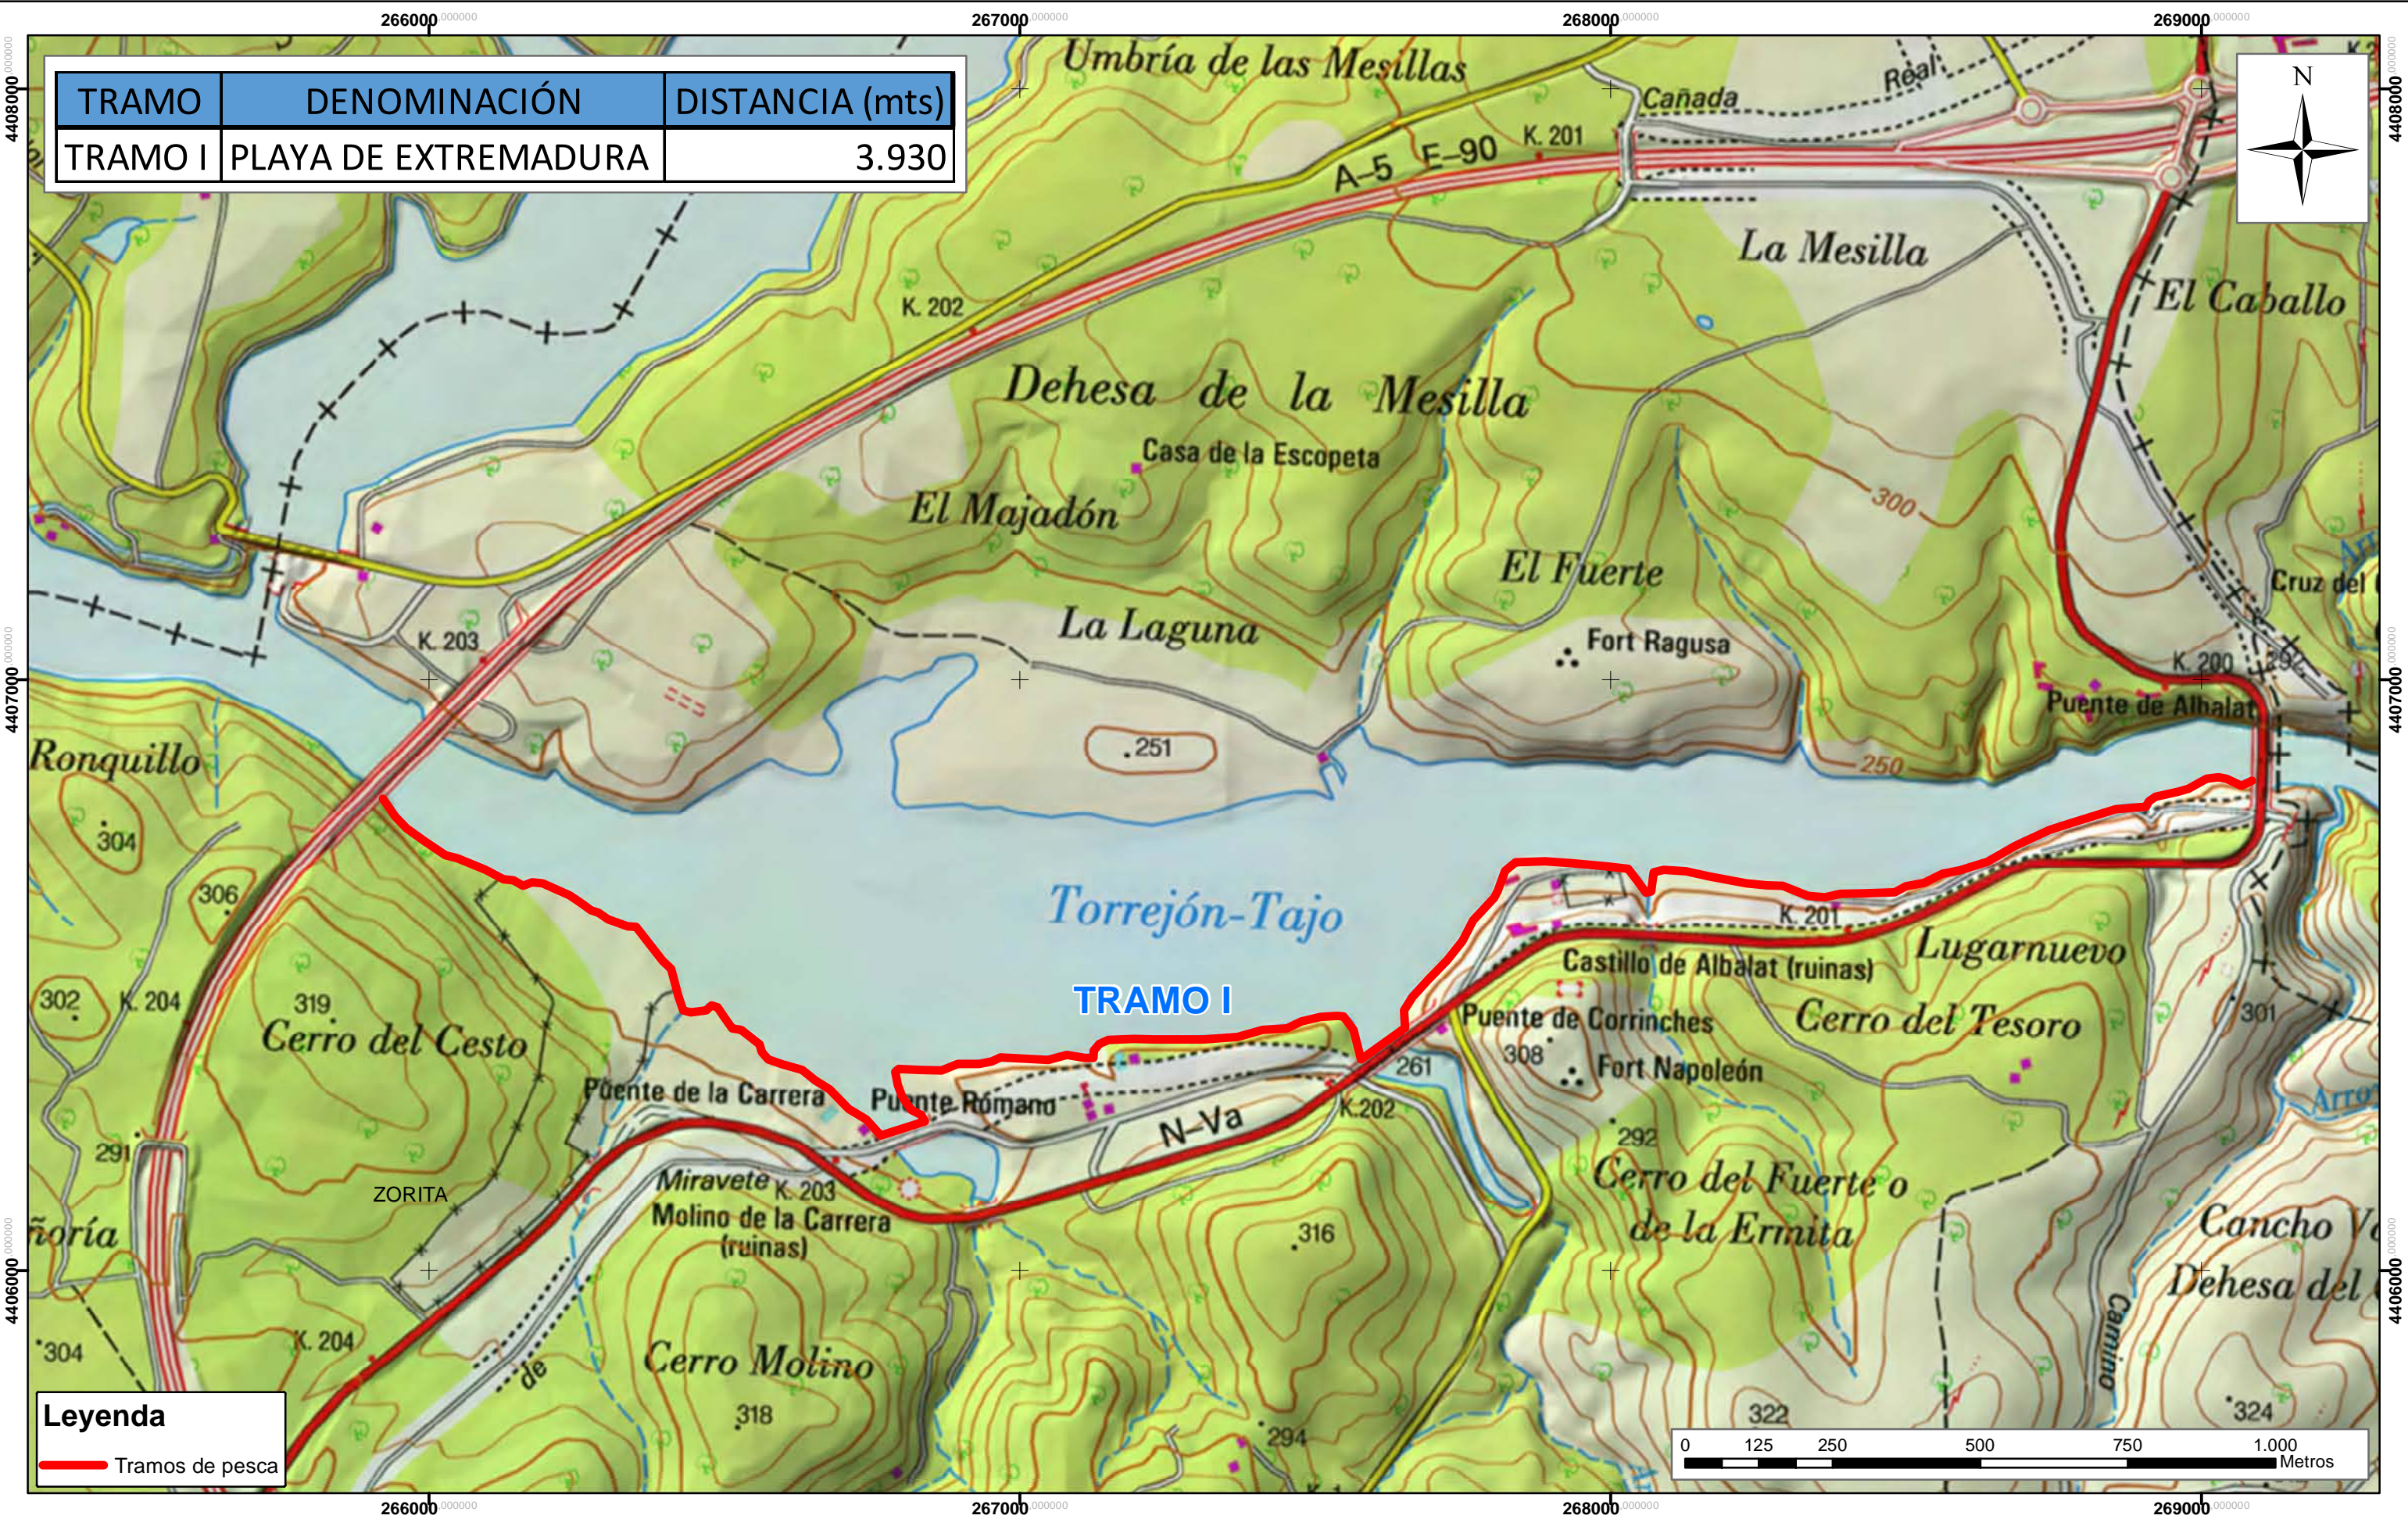

PLANO DE TRAMOS DE PESCA PARA CONCURSOS EN EL EMBALSE DE "PLAYA DE EXTREMADURA"

TRAMO	DENOMINACIÓN	DISTANCIA (mts)
TRAMO I	PLAYA DE EXTREMADURA	3.930

Leyenda

— Tramos de pesca