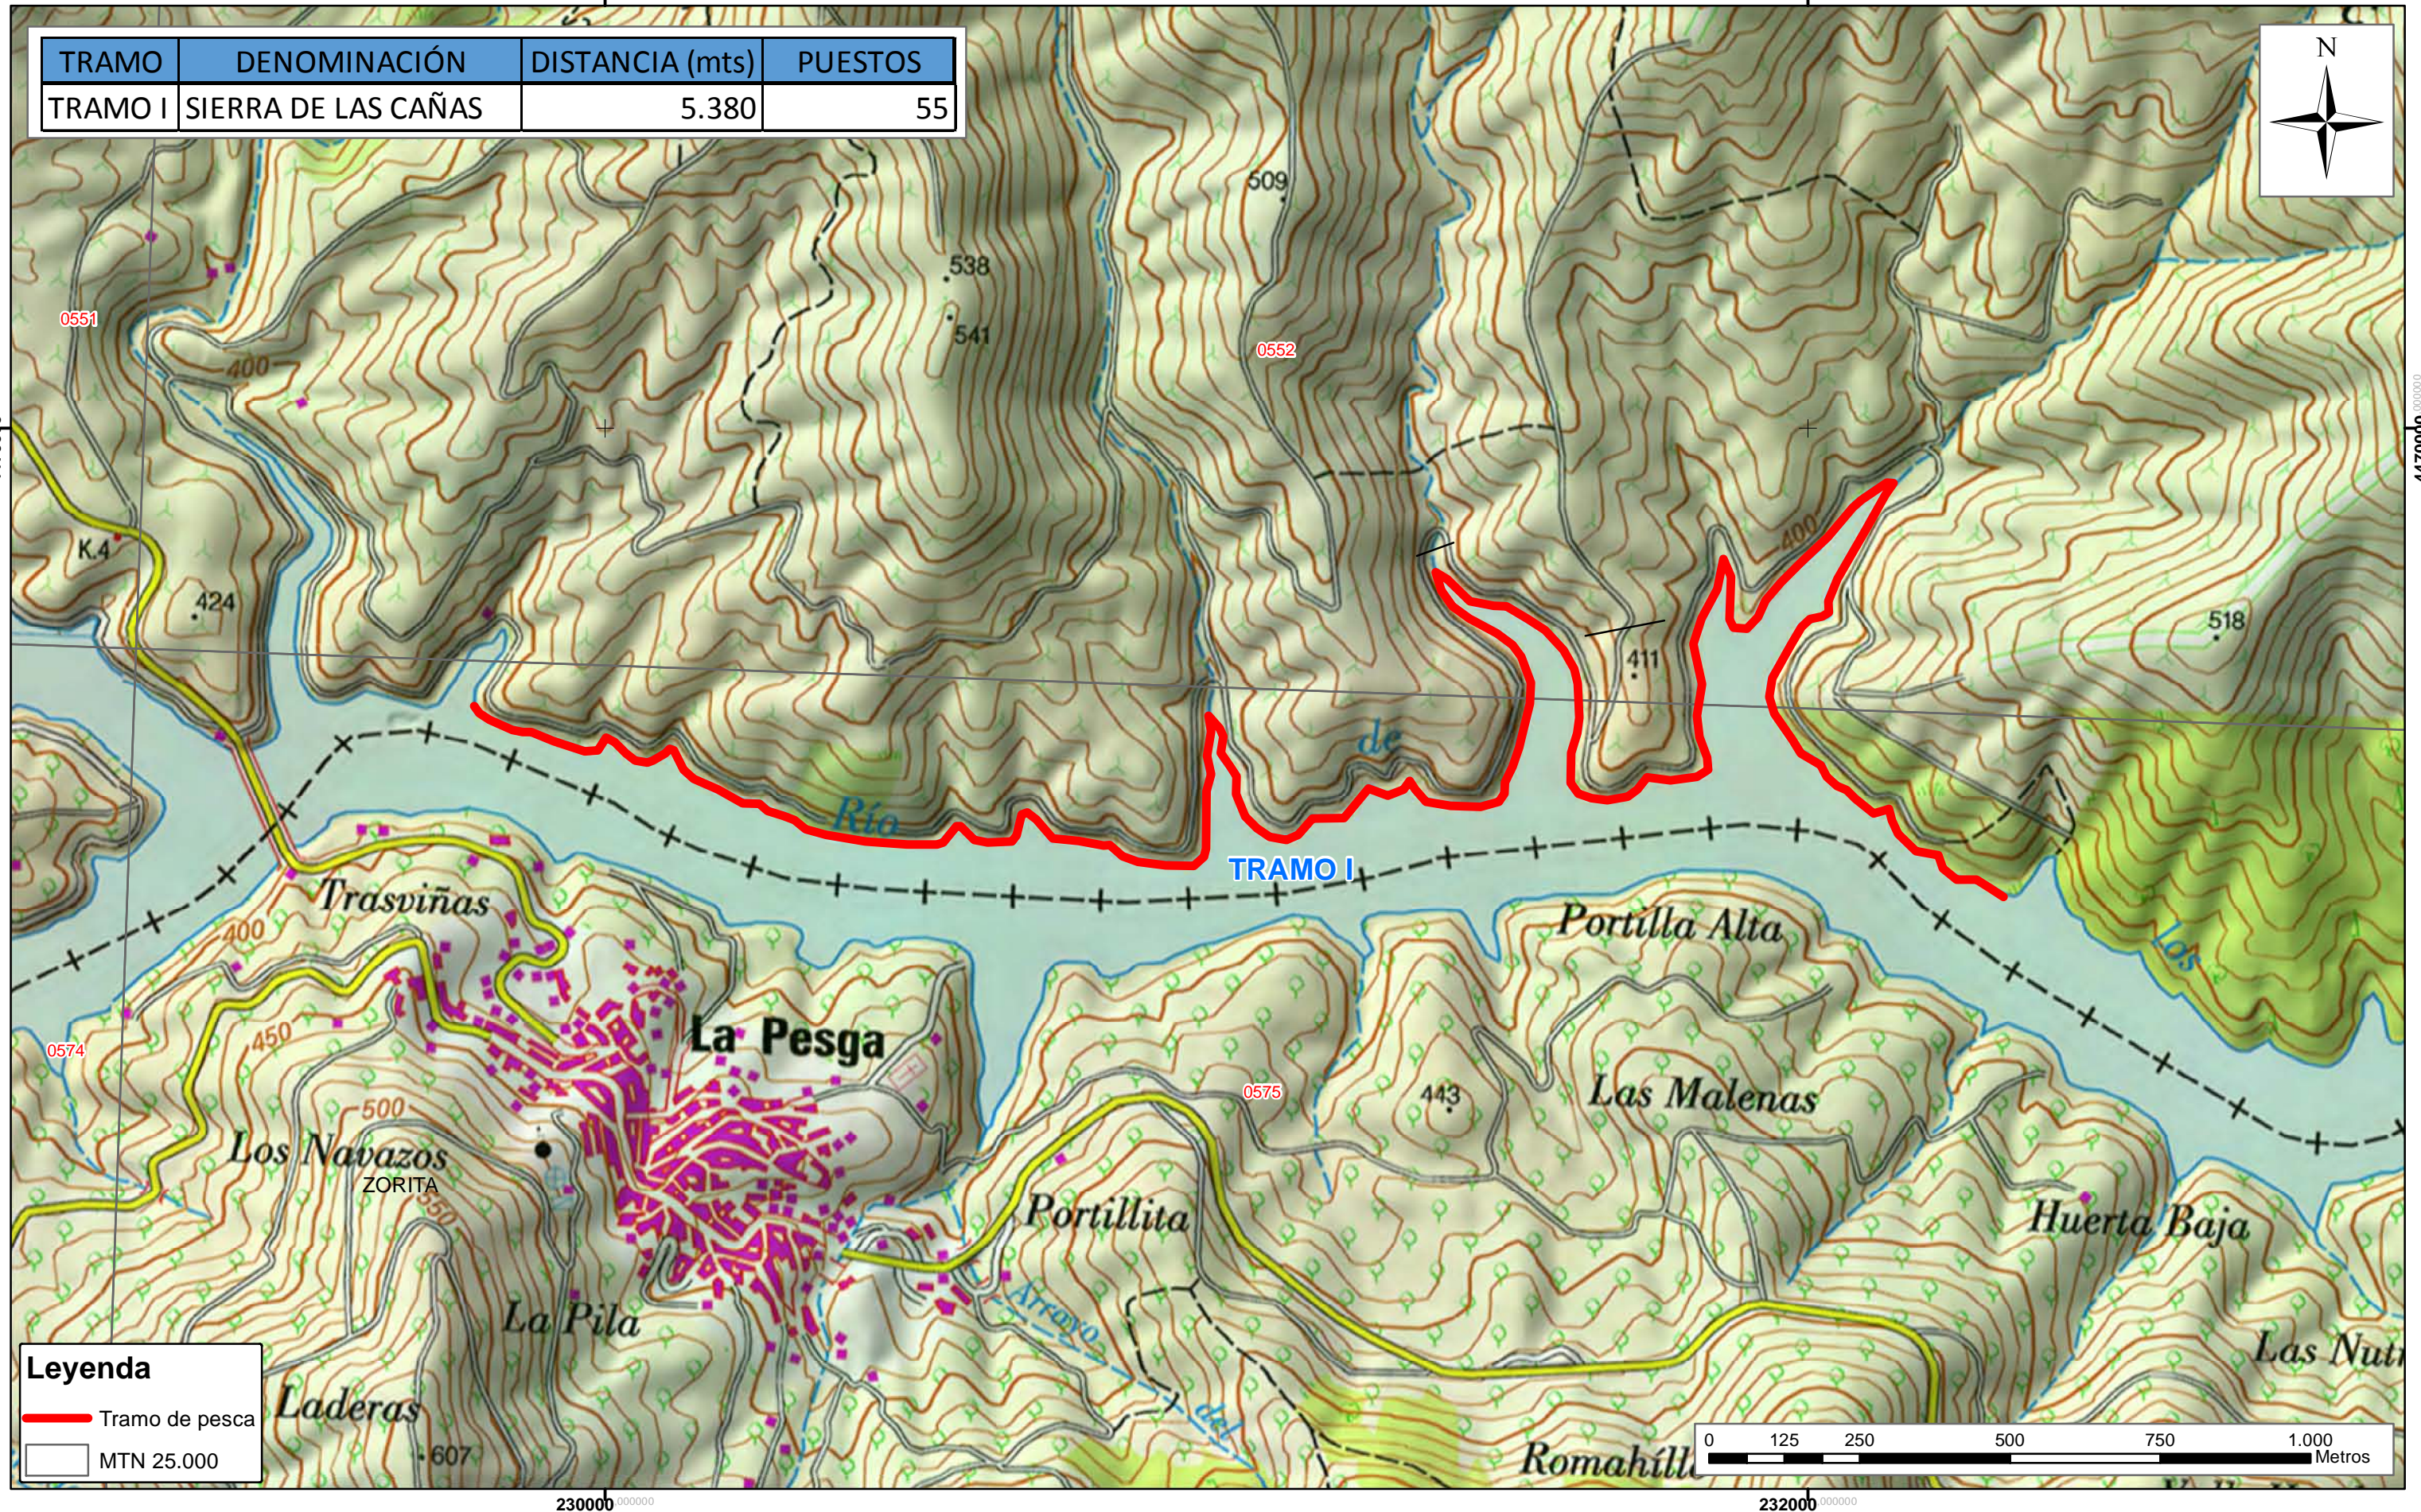

| TRAMO | DENOMINACIÓN | DISTANCIA (mts) | PUESTOS |
|---------|---------------------|-----------------|---------|
| TRAMO I | SIERRA DE LAS CAÑAS | 5.380 | 55 |

Leyenda

- Tramo de pesca
- MTN 25.000