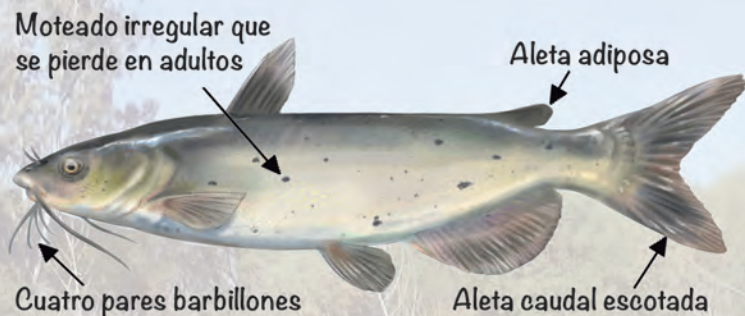

Pez gato moteado

Ictalurus punctatus

Alóctono

Ictaluridae

Hábitat

Se desenvuelve en masas acuáticas muy variadas desde tramos de corriente hasta charcas, lagos y embalses ya que puede tolerar una amplia gama de condiciones ambientales.

Pez gato moteado

Presencia

Se han encontrado peces con más de 1m y 25 Kg de peso.

Su tamaño, largos barbillones y ausencia de escamas hace que se confunda con el siluro.

Reproducción

Realiza pequeños remontes para frezar en un nido construido por ambos progenitores. La puesta quedará al cuidado del macho hasta que nazcan los alevines.

Impacto sobre el medio y otras especies

Son depredadores activos que alcanzan gran tamaño y constituyen una seria amenaza para la fauna autóctona.

Origen y causas de la introducción

Originario de Norteamérica donde se cultiva para su consumo siendo además una especie muy apreciada para la pesca deportiva. Probablemente sea ésta la causa de su introducción en España.