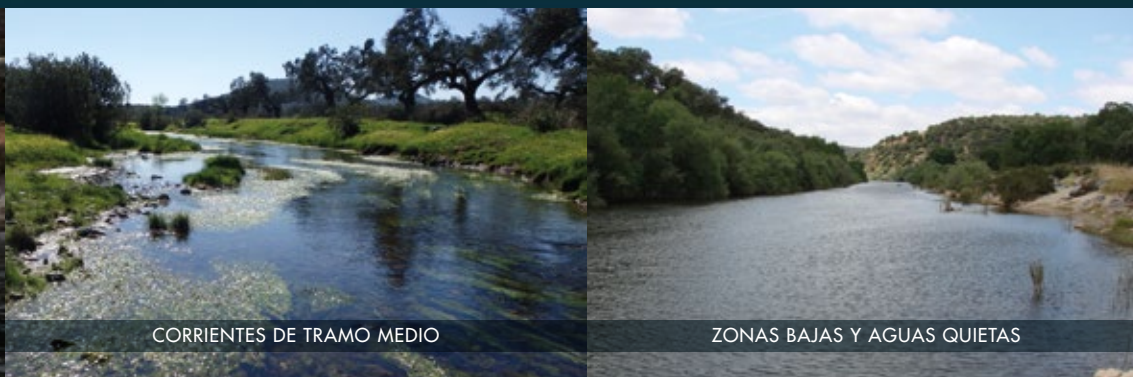

**Calandino**  
*Squalius alburnoides*  
Hábitat: TRAMOS MEDIOS

**ESPECIES AUTÓCTONAS  
EN PELIGRO**

**Jarabugo**  
*Anaecypris hispanica*  
Hábitat: PEQUEÑOS AFLUENTES

**Colmilleja del Alagón**  
*Cobitis vettonica*  
Hábitat: TRAMOS ALTOS Y MEDIOS

**Lamprea marina**  
*Petromyzon marinus*  
Hábitat: TRAMOS BAJOS

**Fraile**  
*Salaria fluviatilis*  
Hábitat: TRAMOS BAJOS

TRAMOS ALTOS DE RÍOS

CORRIENTES DE TRAMO MEDIO

ZONAS BAJAS Y AGUAS QUIETAS

CHARCAS