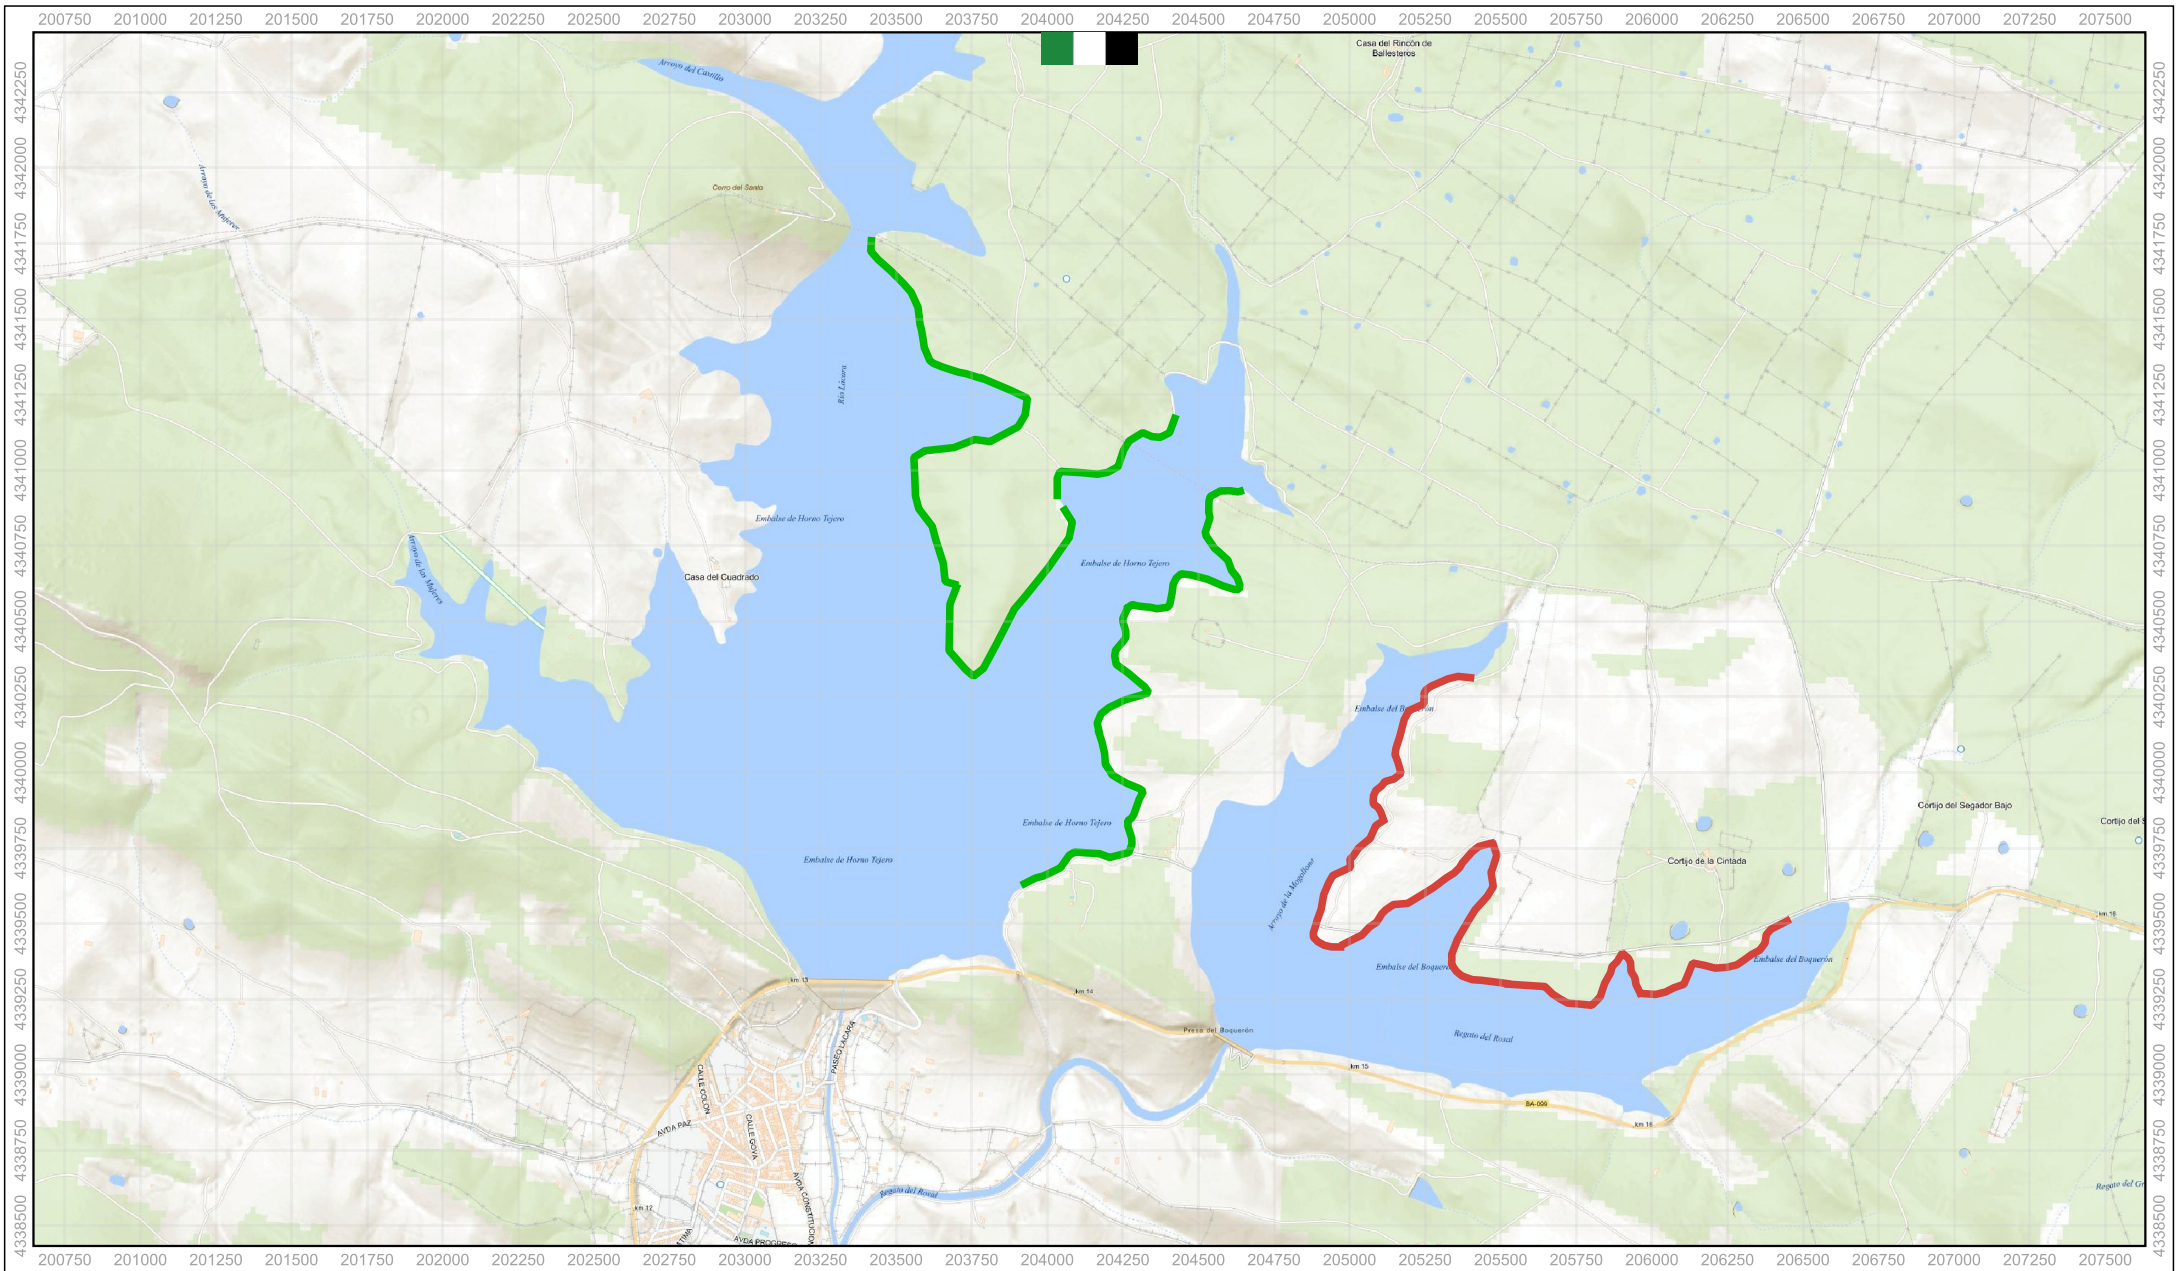

PLANO DE ESCENARIOS DE CONCURSO DE PESCA EN LOS EMBALSES DE HORNO TEJERO Y BOQUERÓN

SIMBOLOGÍA

Escenarios de concurso

- Hornos Tejero
- Boquerón

SISTEMAS DE REFERENCIA
ETRS89/UTM Huso 30 (EPSG:25830)
ESCALA: 1:25000

FUENTES DE DATOS

Mapa Topográfico Nacional. IGN (2026)
Cartografía de escenarios de concursos de la Sección de Pesca, Acuicultura y Coordinación (2026)

Consejería de Gestión Forestal y Mundo Rural
Sección de Pesca, Acuicultura y Coordinación